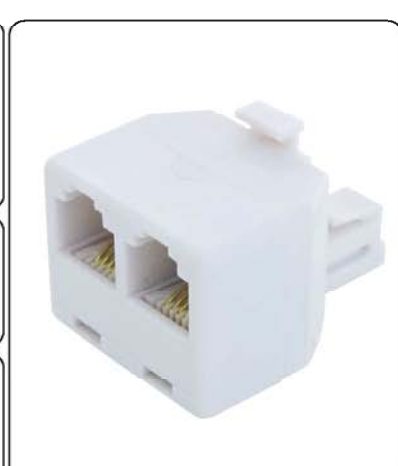

Alicates Telefonia
Alicate de Telefones

Ref. 26005

Conector Modular 6/4
Ligador Modular 6/4

Ref. 26055

Conector Teléfono Rotatorio
Ligador Telefone Rotativo

Ref. 26085

Adaptador Tlf. Hembra-Hembra
Adaptador Telefone Fêmea-Fêmea

Ref. 26105

Distribuidor Tlf. Hembra-2 Hembras
Distribuidor Tlf. Fêmeas - 2 Fêmeas

					
			Ref. 26115  8 436038 000552		

Conexión Teléfono Macho - Macho
Extensão Telefone Macho - Macho

		$\approx 2,1\text{ m}$ 		Ref. 26205  8 436038 000569	
			Ref. 26215  8 436038 000576		

Conexión Telf. Elástica Macho-Macho
Extensão Telefone Ondulada Macho-Macho

		$\approx 65\text{ cm}$ 		Ref. 26285  8 436038 000583	
			Ref. 26295  8 436038 000590		

Distribuidor Tlf. Macho - 2 Hembras
Distribuidor Tlf. macho - 2 Fêmeas

					
			Ref. 26325  8 436038 000606		

Distribuidor Tlf. Macho - 3 Hembras
Distribuidor Tlf. Macho - 3 Fêmeas

Ref. 26335

8 436038 000613

Toma Teléfono Frontal 4 Vías
Tomada Telefone Frontal 4 Vias

Medidas en mm: 44x44x22