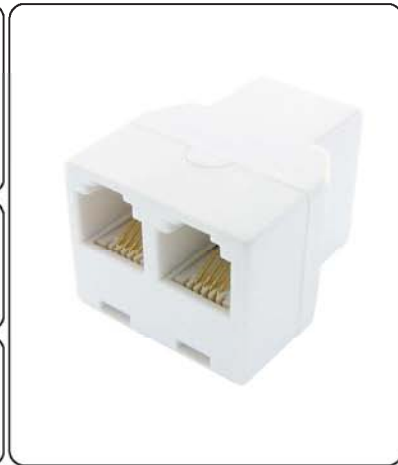

Alicates Telefonia
Alicate de Telefones

Ref. 26005

Conector Modular 6/4
Ligador Modular 6/4

Ref. 26055

Conector Teléfono Rotatorio
Ligador Telefone Rotativo

Ref. 26085

Adaptador Tlf. Hembra-Hembra
Adaptador Telefone Fêmea-Fêmea

Ref. 26105

Distribuidor Tlf. Hembra-2 Hembras
Distribuidor Tlf. Fêmeas - 2 Fêmeas

					
			Ref. 26115  8 436038 000552		

Conexión Teléfono Macho - Macho
Extensão Telefone Macho - Macho

		$\approx 2,1\text{ m}$ 		Ref. 26205  8 436038 000569	
			Ref. 26215  8 436038 000576		

Conexión Telf. Elástica Macho-Macho
Extensão Telefone Ondulada Macho-Macho

		$\approx 65\text{ cm}$ 		Ref. 26285  8 436038 000583	
			Ref. 26295  8 436038 000590		

Distribuidor Tlf. Macho - 2 Hembras
Distribuidor Tlf. macho - 2 Fêmeas

					
			Ref. 26325  8 436038 000606		

Distribuidor Tlf. Macho - 3 Hembras
Distribuidor Tlf. Macho - 3 Fêmeas

Ref. 26335

8 436038 000613

Toma Teléfono Frontal 4 Vías
Tomada Telefone Frontal 4 Vias

Medidas en mm: 44x44x22