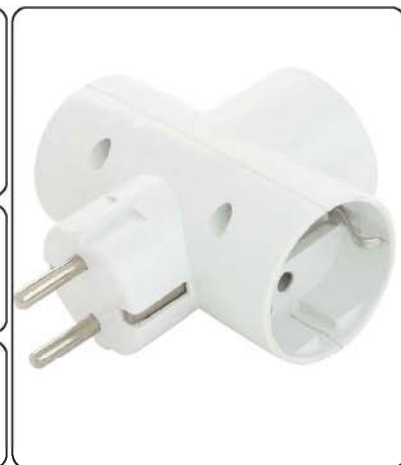

Adaptador 3 Tomas EUR
Ficha Tripla EUR

Ref. 61045

Ref. 61055

 1	 3	2200 W 10A/250V~		Ref. 61045 
		 1	 12	Ref. 61055 

Adaptador Doble EUR P/Toma Schuko
Adaptador Duplo Europeu P/Tomada Schuko

 1	 2	3500 W 16A/250V~			
		 1	 12	Ref. 61215 	

Adaptador Triple EUR P/Toma Schuko
Adaptador Triplo Europeu P/Tomada Schuko

 1	 3	3500 W 16A/250V~			
		 1	 12	Ref. 61245 	

Adaptador Mixto (1 Schuko + 2 EUR)
Adaptador Mixto (1 Schuko + 2 EUR)

 1	 1	 2	3500 W 16A/250V~		
		 1	 12	Ref. 61315 	

Adaptador Doble Schuko
 Adaptador Duplo Schuko

 1	 2	3500 W 16A/250V~			
	 1	 12	Ref. 61415		8 436038 001818

Adaptador 2 Tomas Schuko Frontal
 Adaptador Schuko Frontal

 1	 2	3500 W 16A/250V~			
	 1	 12	Ref. 61445		8 436038 001825

Adaptador Triple Schuko
 Adaptador Triplo Schuko

 1	 3	3500 W 16A/250V~			
	 1	 12	Ref. 61515		8 436038 001832

Adaptador 3 Tomas Schuko Frontal
 Adaptador Schuko Frontal

 1	 3	3500 W 16A/250V~			
	 1	 12	Ref. 61575		8 436038 001856