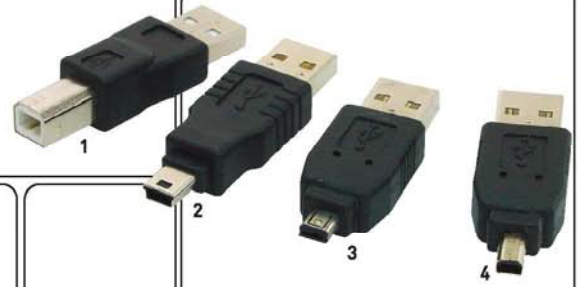

480 Mbps

≈ 2 m

Ref. 23025

8 436038 000460

Conexión USB 2.0 AM-BF
 Conexão USB 2.0 AM-BF

480 Mbps

≈ 2 m

Ref. 23035

8 436038 000477

Conexión USB 2.0 BM-BF
 Conexão USB 2.0 BM-BF

480 Mbps

≈ 2 m

Ref. 23065

8 436038 000484

Juego Conectores USB
Jogo Conectores USB

- 1) BM-AM
- 2) MINI B-AM
- 3) MINI B (Hirose)-AM
- 4) MINI B (Mitsumi)-AM

480 Mbps

Ref. 24005

8 436038 000491

HUB de 4 Puertos USB 1.1
HUB de 4 Portas USB 1.1

12 Mbps

Ref. 25005

8 436038 000507