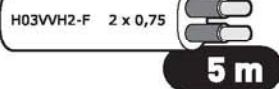

**8 W / 250 V**

Ref. 73105

**Lámpara Portátil Fluorescente con Interruptor - Carcasa Reforzada**  
 Lâmpada Portatil Fluorescente  
 com Interruptor - Carcaça Reforçada

**8 W / 250 V**

Ref. 73155